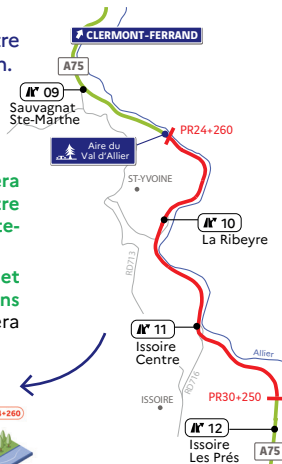

MODIFICATION DE CIRCULATION

A75 RÉHABILITATION COUDES-ISSOIRE

INFO TRAVAUX

L'avancement du chantier de réhabilitation de l'A75 entre Coudes et Issoire va modifier vos conditions de circulation.

 **Du 17 au 28 juin 2024**

- La circulation dans le sens Issoire -> Clermont-Ferrand sera basculée sur la voie rapide du sens opposé, sur 6 km, entre les diffuseurs n°12 «Issoire les Prés» et n°9 «Sauvagnat-Sainte-Marthe».
- Les bretelles d'entrée et de sortie n°11 «Issoire Centre» et n°10 «La Ribeyre» seront fermées à la circulation dans le sens Issoire -> Clermont-Ferrand. L'aire de repos du Val d'Allier sera également fermée dans le sens Clermont-Ferrand > Issoire.