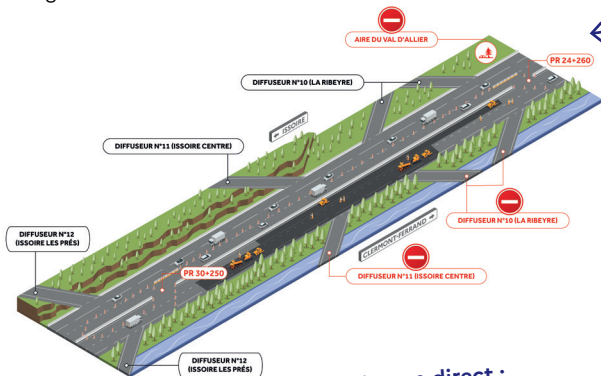

MODIFICATION DE CIRCULATION

A75 RÉHABILITATION COUDES-ISSOIRE

INFO TRAVAUX

L'avancement du chantier de réhabilitation de l'A75 entre Coudes et Issoire va modifier vos conditions de circulation.

 **Du 17 au 28 juin 2024**

- La circulation dans le sens Issoire -> Clermont-Ferrand sera basculée sur la voie rapide du sens opposé, sur 6 km, entre les diffuseurs n°12 «Issoire les Prés» et n°9 «Sauvagnat-Sainte-Marthe».
- Les bretelles d'entrée et de sortie n°11 «Issoire Centre» et n°10 «La Ribeyre» seront fermées à la circulation dans le sens Issoire -> Clermont-Ferrand. L'aire de repos du Val d'Allier sera également fermée dans le sens Clermont-Ferrand > Issoire.

 Pour veiller à votre sécurité et à celle des personnels intervenant sur le chantier, la DIR Massif central attire votre attention sur la vigilance aux abords du chantier, le respect des limitations de vitesse et de la signalisation mise en place.